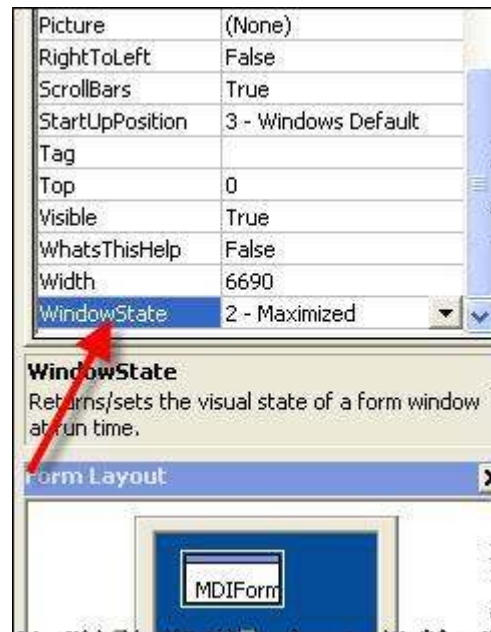

انظر إلى هذا النموذج شكله غير مثير للإهتمام . ولكن في الأصل هذا النموذج الرئيسي الذي سوف يحوي جميع النماذج وستكون اغلب العمليات على هذا النموذج !

- لنعدل في خصائص هذا النموذج كالتالي :

غير تسمية النموذج من الخاصية :

برنامج معلومات الموظفين → Caption

غير خاصية :

WindowState → 2 - Maximized

غير خاصية : RightToLeft → True